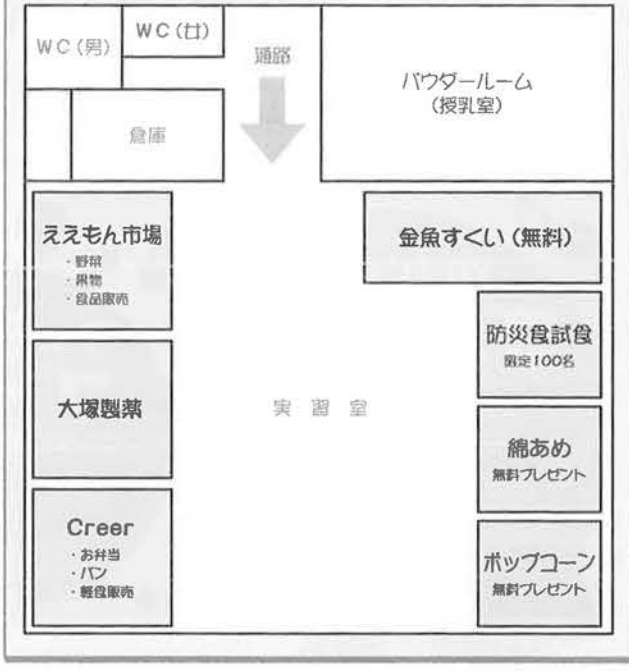

サブホール

公益財団法人 徳島県勤労者福祉ネットワーク

〒770-0942 徳島市昭和町3-35-1 わーくびあ徳島4F Tel.088-655-2940 Fax.088-611-3323
URL http://toku-nw.com E-mail:nw@toku-nw.com

1. **中小企業支援事業** あわ〜ず徳島(徳島市勤労者福祉サービスセンター)
   中小企業とそこに働く勤労者の福利厚生をお手伝いします。
2. **次世代支援事業**
   ファミサポネットワーク連絡会
   子育て応援団ファミリー・サポート・センター
   ・徳島FSC Tel:088-611-1551 ・阿南FSC Tel:0884-24-5550
   ・板野東部FSC Tel:088-693-3033 ・鳴門FSC Tel:088-683-0788
   ・阿波市FSC Tel:0883-36-3520
   ・美馬FSC (美馬市)Tel:0883-53-2528 (つるぎ町)Tel:0883-62-3669
   子育て広場☆きらり Tel:088-655-0771
   出逢いサポートセンター Tel:088-611-2313 男女の出逢い・交流のお手伝いをします。
3. **県民生活向上事業**
   健康、生活設計、環境問題などのセミナー
   さまざまな支援事業や調査事業、フードバンク事業を行います。
4. **ソーシャル・ファンド事業**
   「住民にしかできない領域(ほっとけん、なんとかでけんか、なんとかせな)を支える!」ファンドです。
   「四国徳島の暮らしを豊かにする活動をしているNPOを支えたい」という気持ちで設立準備の非営利型ファンドです。
5. **くーぼん丸。**
   Tel:088-655-9009 生活のゆとりと安心を届けます。
6. **賛助会員サービス事業**
   気軽にお問い合わせください。Tel:088-655-2940
   当財団の事業に賛同していただいた会員に、バス旅行やイベントなど案内しています。
7. **健康とふれあいの森** Tel:0883-77-4320
   親子、自然とのふれあい『天空の公園とキャンプ場』