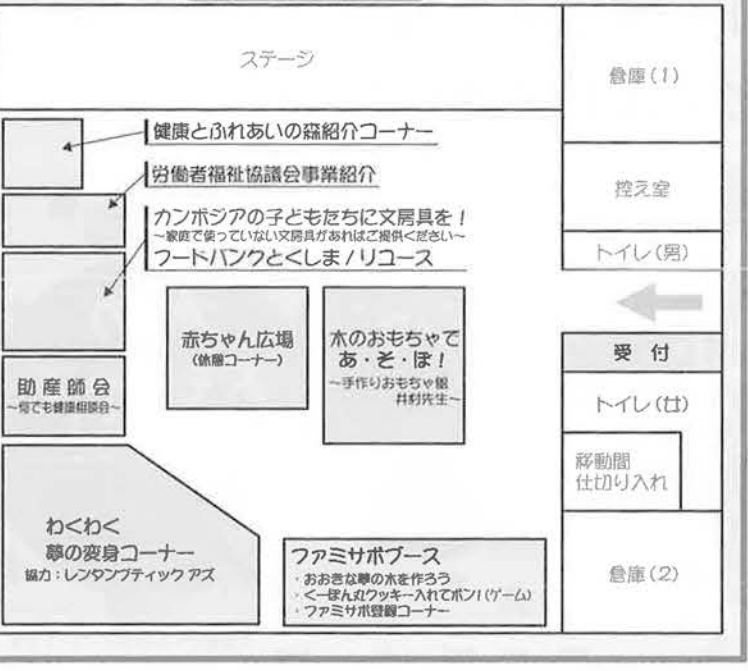

あひ あひ

親子で楽しもう!

ファミサポフェスティバル

2014

無料

日時 **11/15** 土 10:00~14:00

場所 **徳島県立中央テクノスクール(ろうきんホール)**
徳島市南末広町23-64

お楽しみチケット
先着300名プレゼント!!

- ●金魚すくい
- ●ポップコーン
- ●綿あめ
- ●ゲーム

ゆかいなコンサート

「歌のおねえさん」とゆかいな仲間たちが繰り広げる楽しい歌と音楽パフォーマンスショー!

・童謡・アニメソング・パルーンアート
・マジックショー・ピエロ登場

ファミサポブース

みんなの夢をあ〜に?
遊んでお菓子ゲットしよう!!

キッズファッション

わくわく夢の変身コーナー
協力:レンタルブティック アス

木のおもちゃで遊ぼう!

「手作りおもちゃ館」
井村先生

※掲載イラストは全てイメージです。

その他ブース

- ●助産師会『何でも相談会』
- ●大塚製菓(株)
- ●防災食 試食体験
- ●物産市 etc

社会貢献ブース

使用していない学習用教材や消味期限が1ヵ月以上ある食品などがあれば、当日ブースまでお持ちください。ご協力よろしくお願いたします。

- ●フードバンク
- ●カンボジアの子どもたちために文房具を!

スケジュール

1. 10:00 オープニング・主催者挨拶
   - 10:10~ キッズファッションショー アス
   - 10:40~ 親子でふれあい体操(幼児&ベビー)~彦上亜依先生~
   - 11:00~ かんちゃんのマジックショー~サービスセンターSTAFF~
   - 11:10~ 防災ダンス ~田村典子先生~
   - 12:20~ ヒーローショー~保育士ヒーローブレイク~
   - 13:00~ ゆかいなコンサート
   - 14:00 終わりの挨拶
2. *時間は前後する場合がありますのであらかじめご了承ください

県民と働く者のとくしまフェスタ実行委員会

- ◎ファミサポネットワーク連絡会
- ◎徳島市勤労者福祉サービスセンター
- ◎徳島生活あんしん倶楽部「くーぼん丸。」

公益財団法人 徳島県勤労者福祉ネットワーク

徳島県立中央テクノスクール(ろうきんホール)

◎徳島市南末広町23-64
◎駐車場/200台 ※おながい駐車場には限りがありますので乗り合わせでの来場、または公共交通機関をご利用ください。

施設配置図

中庭 10:00~12:30
ポンプ車・バトカー 展示
協力:徳島市消防局 協力:徳島県警察

大ホール

サブホール

公益財団法人 徳島県勤労者福祉ネットワーク

〒770-0942 徳島市昭和町3-35-1 わーくびあ徳島4F Tel.088-655-2940 Fax.088-611-3323
URL http://toku-nw.com E-mail:nw@toku-nw.com