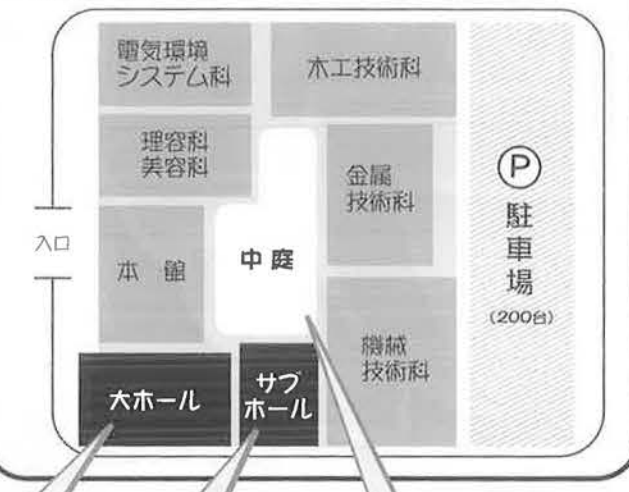

県民と働く者のとくしまフェスタ実行委員会

- ◎ファミサポネットワーク連絡会
- ◎徳島市勤労者福祉サービスセンター
- ◎徳島生活あんしん倶楽部「くーぼん丸。」

公益財団法人 徳島県勤労者福祉ネットワーク

徳島県立中央テクノスクール(ろうきんホール)

◎徳島市南末広町23-64
◎駐車場/200台 ※おながい駐車場には限りがありますので乗り合わせでの来場、または公共交通機関をご利用ください。

施設配置図

中庭 10:00~12:30
ポンプ車・バトカー 展示
協力:徳島市消防局 協力:徳島県警察