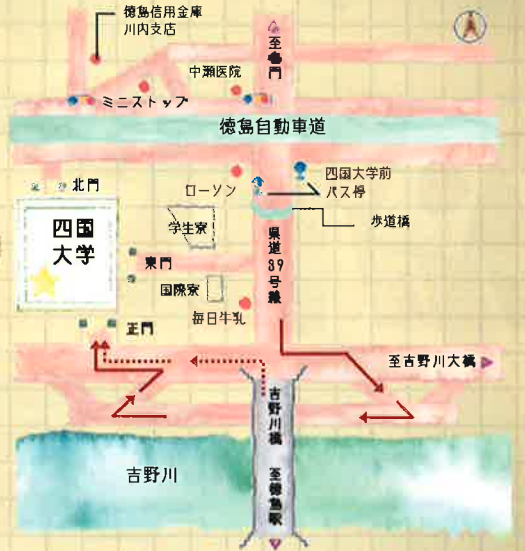

MAP

当日は受付の混雑が予想されます。体験したいお仕事を、当日までに決めておいてね!

お仕事体験ブース

お仕事名	ご協力店(学校)名
1 タンサー	ファミサポ
2 カメラマンとモデル	親子の出張写真館スタジオサークル
3 ガードマン	ALSOK
4 保障アドバイザー	こくみん共済COOP<全労済>
5 介護士	なのはな徳島
6 歯科衛生士	徳島歯科学院専門学校
7 歯科技工士	徳島歯科学院専門学校
8 一日店長	株式会社 キョーエイ
9 ポスターデザイナー	NPO法人エランヴィタル
10 はりべこあおむし足形モデル	ファミサポ
11 ネイリストとお客様	nail room Ray ray
12 シフォンケーキ屋	パティシエールームHuit
13 宅配スタッフ	ファミサポ
14 エステティシャン	株式会社 セルムス
15 保育士	ファミサポ
16 ねぞうモデル	ファミサポ
17 パン・ドーナツ屋	Mogmog
18 カバン職人	エシカルスクール
19 看護師	徳島県立総合看護学校
20 パティシエ	イルローサ
21 銀行員	四国労働金庫 徳島支店
22 イベントター	とくしま生協
23 ヤクルトレディ&ボーイ	徳島ヤクルト販売株式会社
24 サンドイッチ屋	サンドイッチ・ボンボン
25 リユースショップ店員	ファミサポ
26 店員〔直売所〕	JA徳島県青協
27 まっまいも屋	みよちゃん農園
28 ソーセージ工房	自然派ハム工房リーベフラウ
29 ☆警察官	徳島板野警察署
30 ☆消防士	徳島市東消防署
31 ☆大工	全徳島建設労働組合「フレッセ」
32 ☆科学者	ファミサポ

抽選会
景品提供

アトリエ・ドラジェ、イルローサ、王子製菓(徳島)、備がみかついっぴやう、
備キョーエイ、こくみん共済 COOP<全労済>、JA 徳島中央会、スタジオ・サークル、
備セルムス、とくしま生協、土柱の湯、備マル八物産、ヤクルト、リーベフラウ

四国大学【体育館】

〒771-1192 徳島市応神町古川字戎子野 123-1

☆☆☆☆☆ こんなブースもあるよ ☆☆☆☆☆

栄養相談
【離乳食相談】
これから離乳食を始める保護者さん、食事バランスが気になる妊婦さんもお気軽に相談ください。